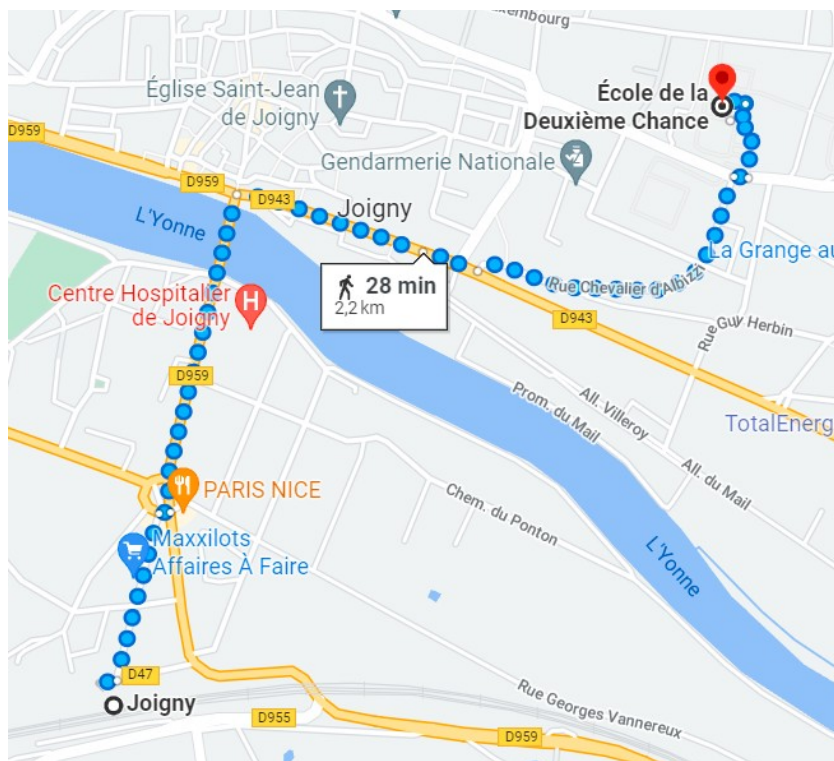

École de la 2^e Chance de l'Yonne

Pôle formation – 2^{ème} étage
1 place Cassini – 89300 Joigny
06 25 75 17 14

Offrir à tous le droit

à une deuxième chance

Comment venir à l'E2C depuis Villeneuve-sur-Yonne ?

Le statut de stagiaire de la formation professionnelle donne droit à une rémunération.

J'ai le permis B ou AM :

Pour ordre d'idée, le trajet dure 20 minutes du centre de Villeneuve-sur-Yonne au Pôle Formation de Joigny (18 km) en voiture.

Les transports scolaires sont également accessibles :

	Départ	Arrivée
Aller	7 h 24	7 h 50
Retour	17 h 30	17 h 50

(Pour exemple de la gare de V.S/Y. au lycée de Joigny)
10 €/mois

Carte à demander sur : www.bourgognefranche-comte.fr

L'E2C Yonne reste présente pour vous renseigner et vous aider dans vos démarches.

De la gare de Joigny au Pôle Formation :

Du Lycée Louis Davier de Joigny au Pôle Formation :