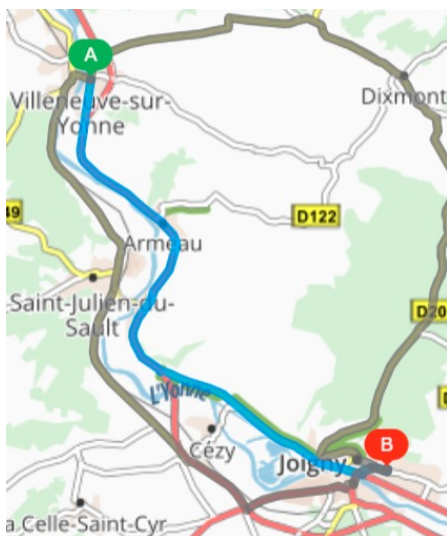

École de la 2^e Chance de l'Yonne

Pôle formation – 2^{ème} étage
1 place Cassini – 89300 Joigny
06 25 75 17 14

Offrir à tous le droit

à une deuxième chance

Comment venir à l'E2C depuis Villeneuve-sur-Yonne ?

Le statut de stagiaire de la formation professionnelle donne droit à une rémunération.

J'ai le permis B ou AM :

Pour ordre d'idée, le trajet dure 20 minutes du centre de Villeneuve-sur-Yonne au Pôle Formation de Joigny (18 km) en voiture.