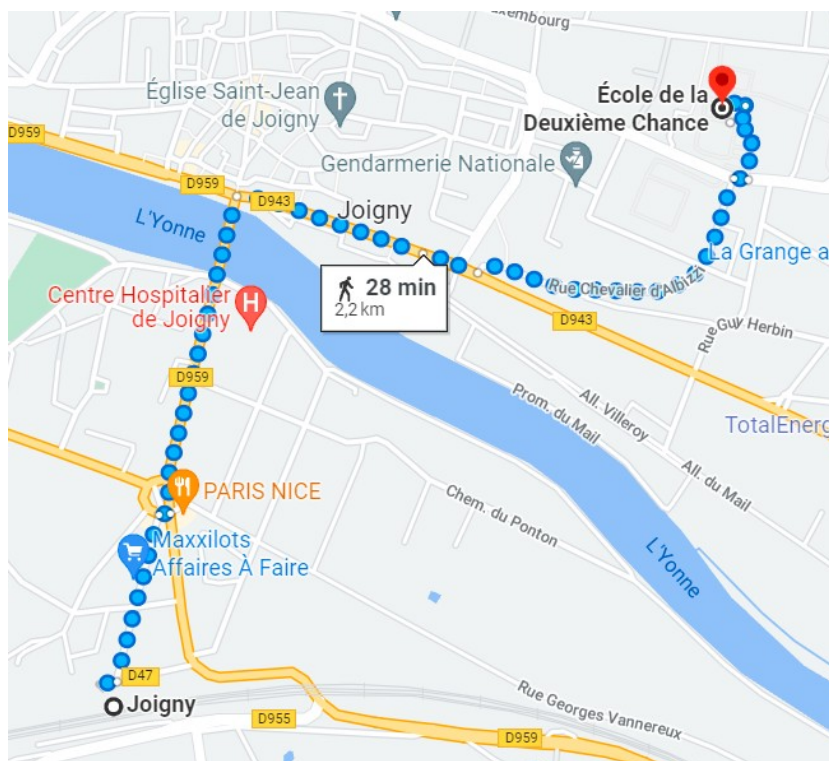

École de la 2^e Chance de l'Yonne

Pôle formation – 2^eme étage
1 place Cassini – 89300 Joigny
06 25 75 17 14

**Offrir à tous le droit
à une deuxième chance**

Comment venir à l'E2C depuis Sens ?

Le statut de stagiaire de la formation professionnelle donne droit à une rémunération.

	Départ	Arrivée
Aller	6 h 33	7 h 30
Retour	17 h 30	18 h 40

(Pour exemple de la gare de Sens au lycée de Joigny)

10 €/mois

Carte à demander sur : www.bourgognefranchecomte.fr

L'E2C Yonne reste présente pour vous renseigner et vous aider dans vos démarches.

De la gare de Joigny au Pôle Formation :

Du Lycée Louis Davier de Joigny au Pôle Formation :