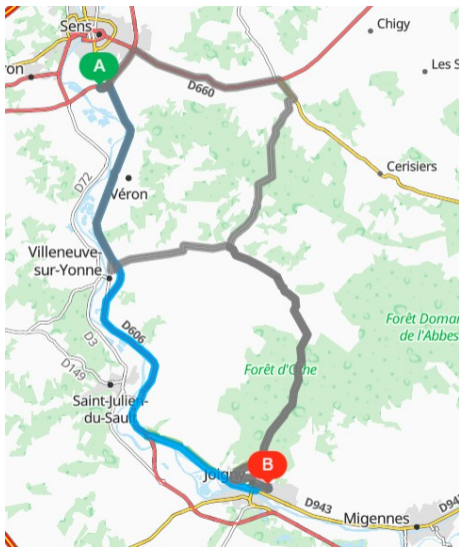

École de la 2^e Chance de l'Yonne

Pôle formation – 2^eme étage
1 place Cassini – 89300 Joigny
06 25 75 17 14

**Offrir à tous le droit
à une deuxième chance**

Comment venir à l'E2C depuis Sens ?

Le statut de stagiaire de la formation professionnelle donne droit à une rémunération.

J'ai le permis B ou AM :

Pour ordre d'idée, le trajet dure 30 minutes de la zone d'Auchan à Sens au Pôle Formation de Joigny (30 km) en voiture.

Je n'ai pas le permis B :

Le train permet de venir :

	Départ	Arrivée
Aller	7 h 19	7 h 42
Retour	17 h 09	17 h 26

De la gare de Joigny au Pôle Formation :

Du Lycée Louis Davier de Joigny au Pôle Formation :